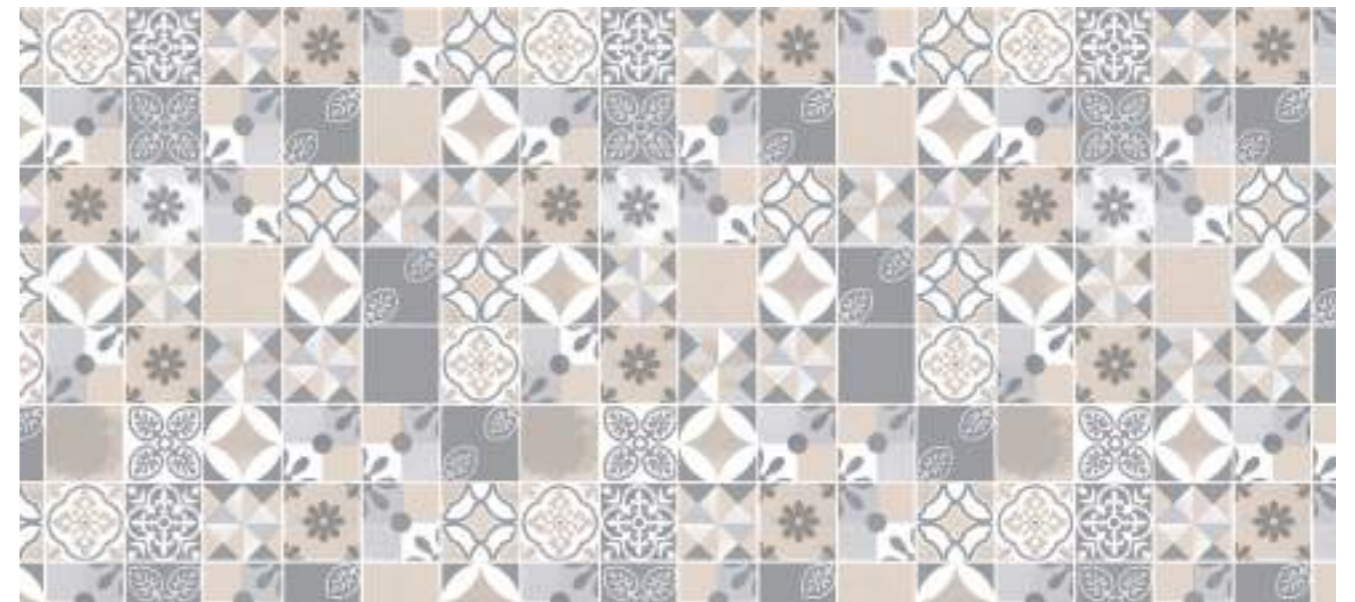

↔ 140 cm | R20

Timbuktu **A40/05**

↔ 140 cm | R20

NEW Ramage **1D2/18**

↔ 140 cm | R20

NEW Chateau **3A5/11**