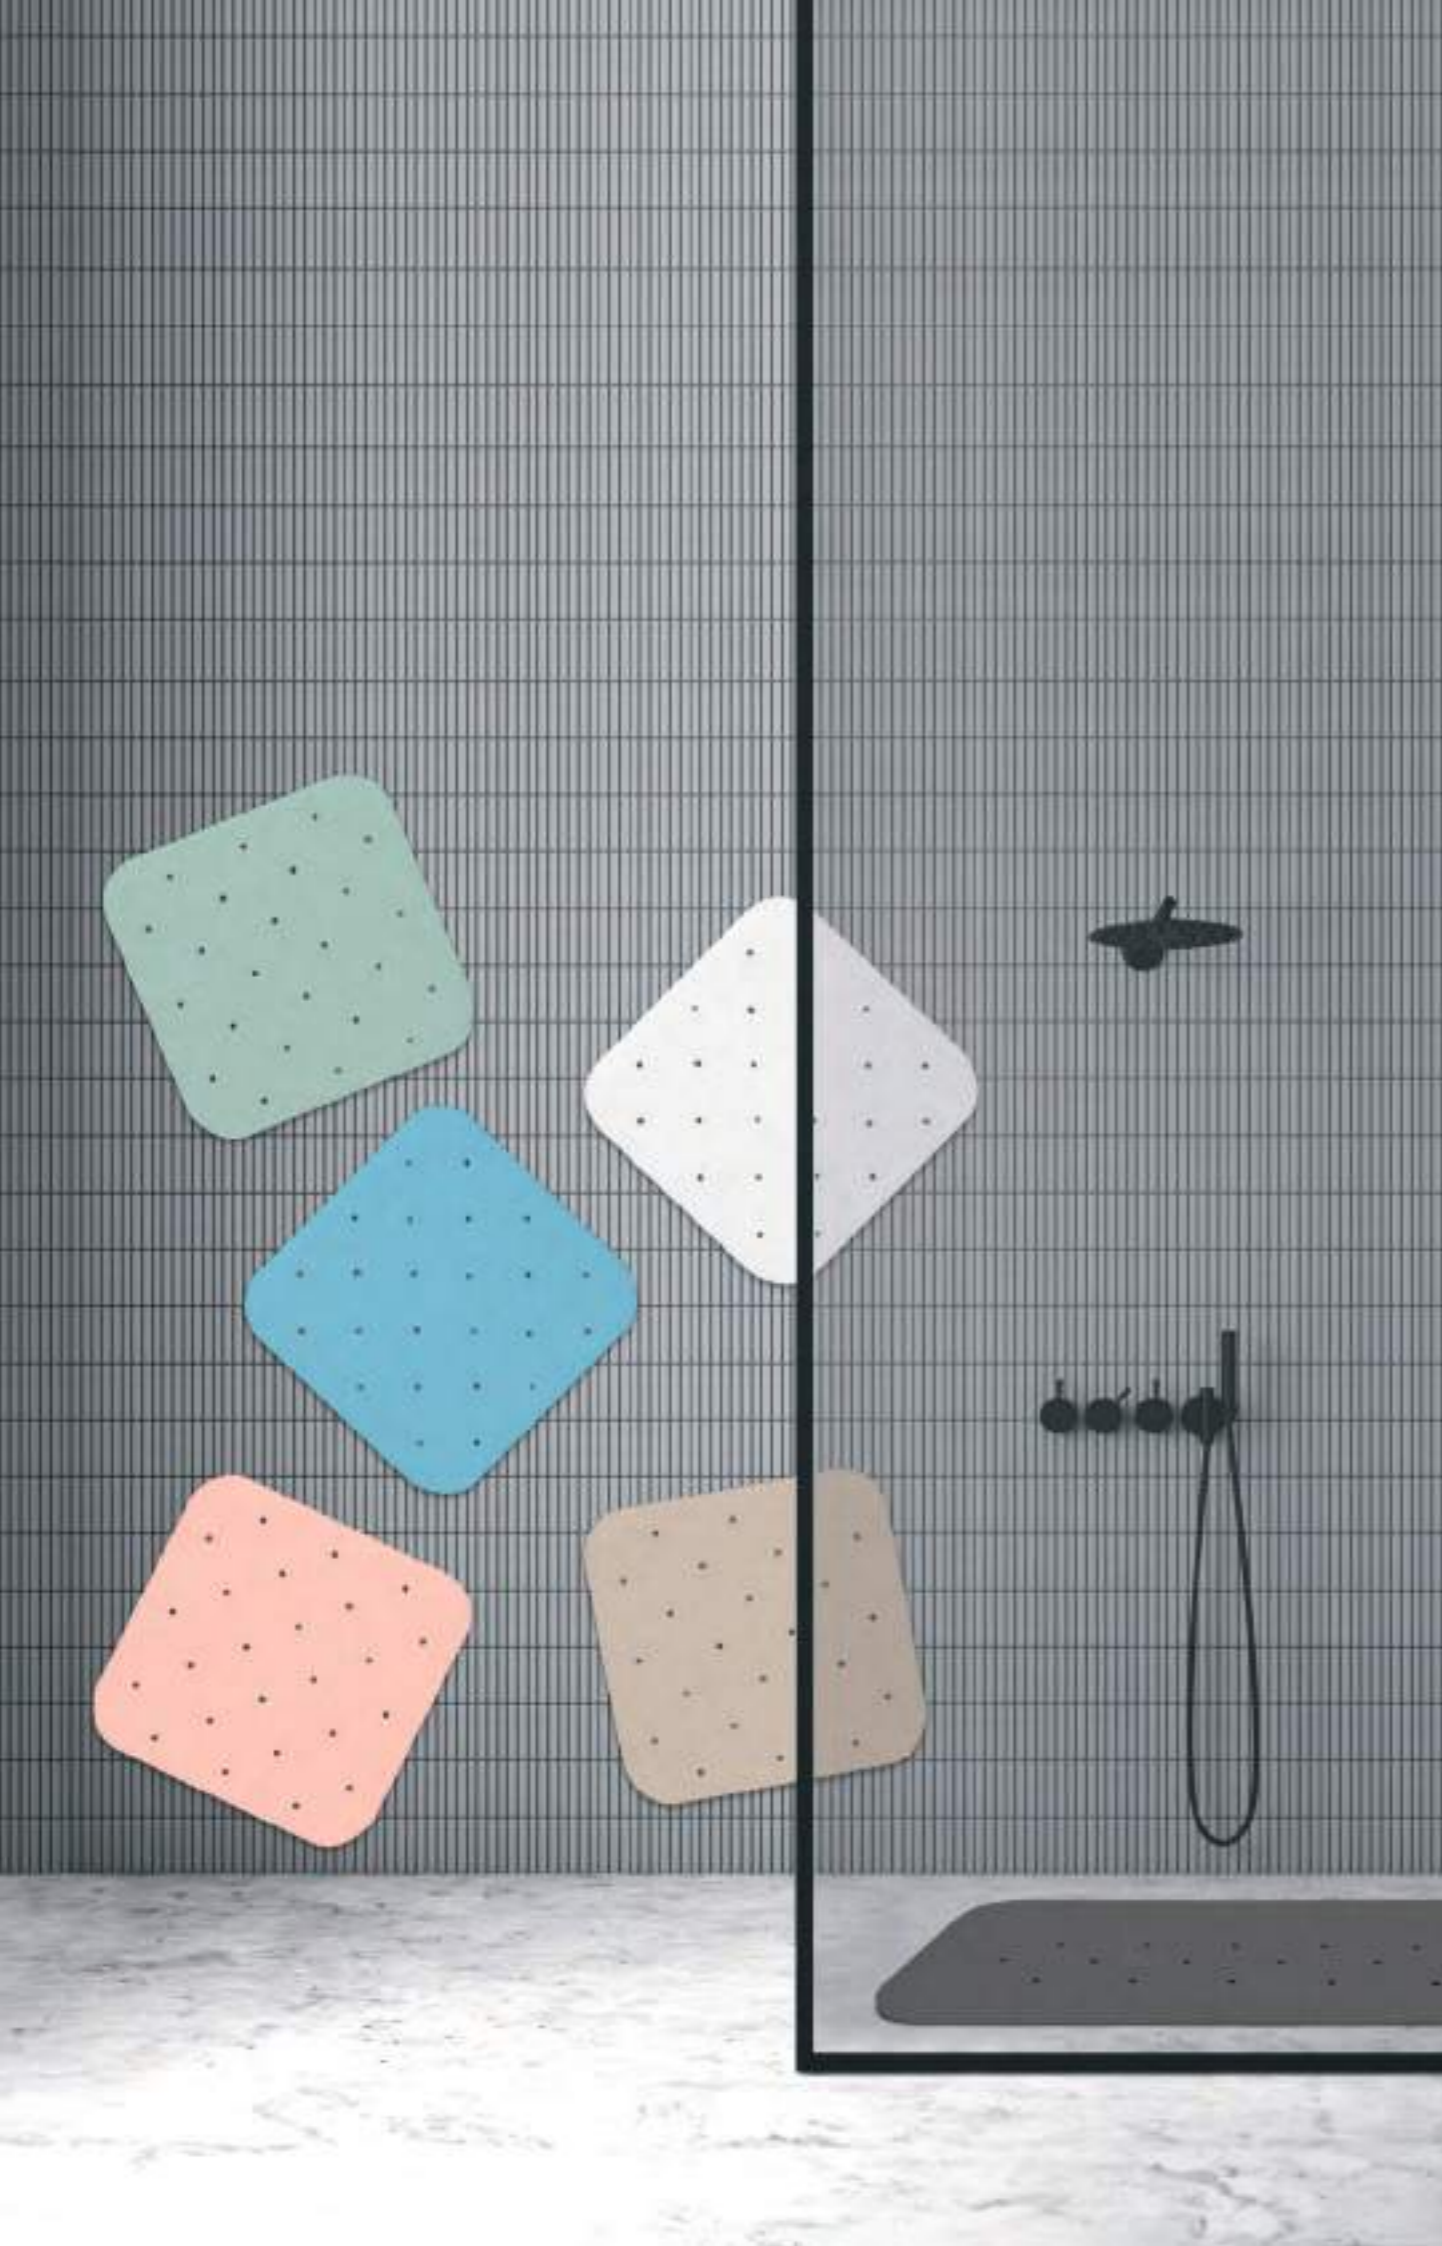

9829 Milão Snow