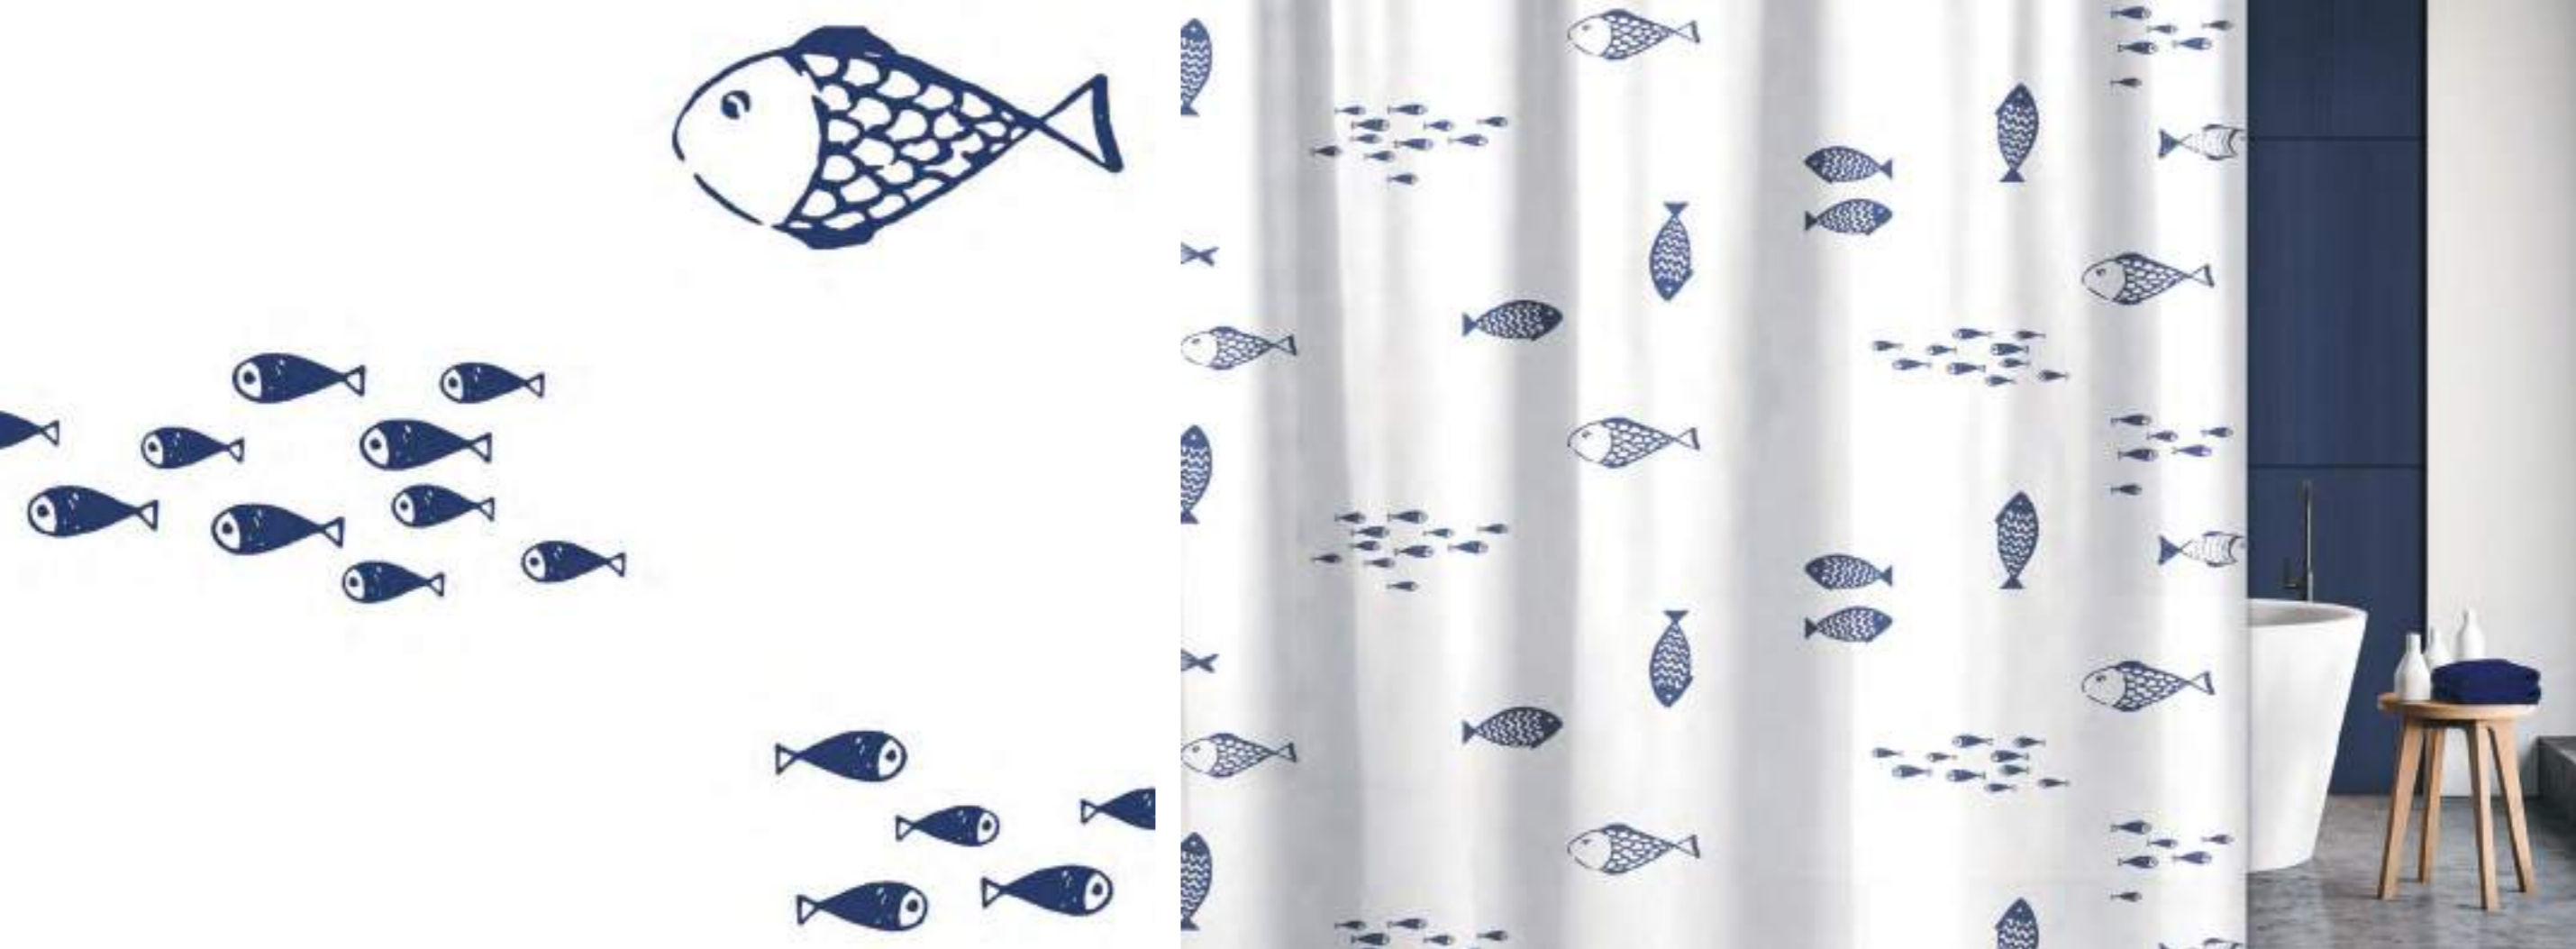

Austrália
4W6/07

Reef
26W/18