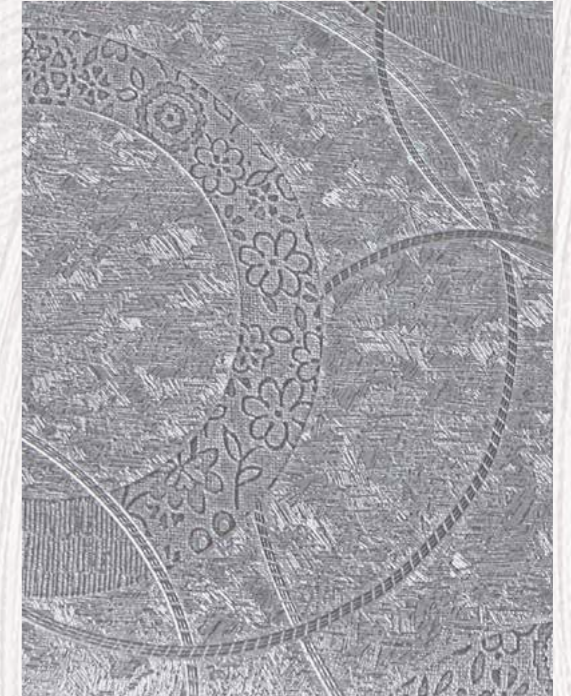

# Polaris

PLK260-BL  
WHITE

PLK260-TA  
TAUPE

PLK260-SI  
SILVER

PLK260-AN  
ANTHRACITE

MOD. ONIX WHITE, ANTHRACITE, TAUPE & SILVER

PLM3043-WH  
WHITE

PLM3043-SI  
SILVER