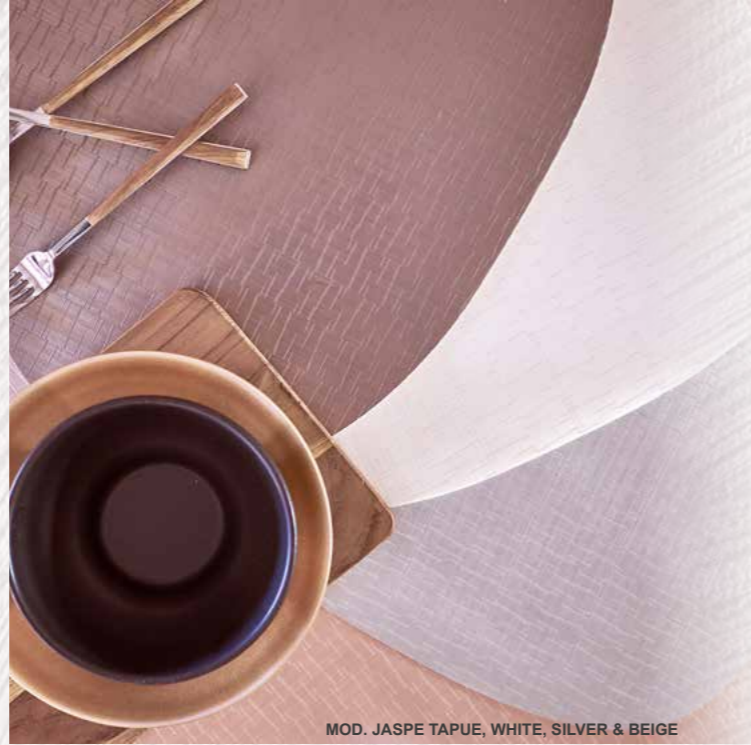

# Amatista

PLK253-WH  
WHITE

PLK253-BE  
BEIGE

PLK253-SI  
SILVER

PLK253-TA  
TAUPE

MOD. JASPE TAPUE, WHITE, SILVER & BEIGE

PLEV58-WH  
WHITE

PLEV58-SI  
SILVER