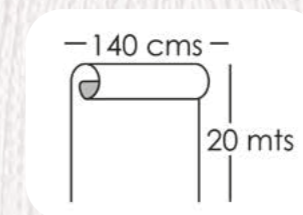

polyline

FABRICS

En el hogar los tejidos juegan un papel muy importante, ya que mediante cojines, manteles y alfombras conseguimos acondicionar nuestra casa renovando y creando espacios muy elegantes con personalidad y confort.

In our daily live, fabrics play a very important role, to condition and decorate creating very elegant spaces with personality and comfort.

WITH COATING

- •Lavar en frío, max. a 40°C, usando programa para tejidos delicados.
- •Planchar siempre por la cara posterior a 110°C
- •No lavar con lejía.
- •No limpiar en seco.
- •Es aconsejable pasar un trapo húmedo con jabón neutro sobre la mancha inmediatamente.

EASY CLEAN

- •Cold wash, max. at 40°C, using a program for delicate fabrics.
- •Always iron on the back side at 110° C.
- •Do not wash with bleach.
- •Do not dry clean.
- •It is advisable to wipe the stain with a damp cloth with mild soap immediately.

ADJUSTABLES