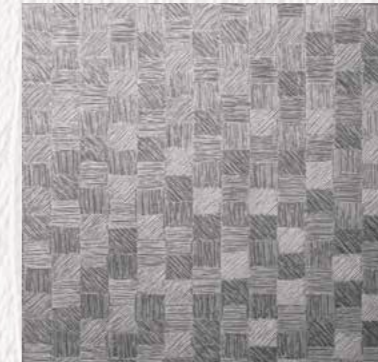

MOD. DIJON WHITE, SILVER & STONE