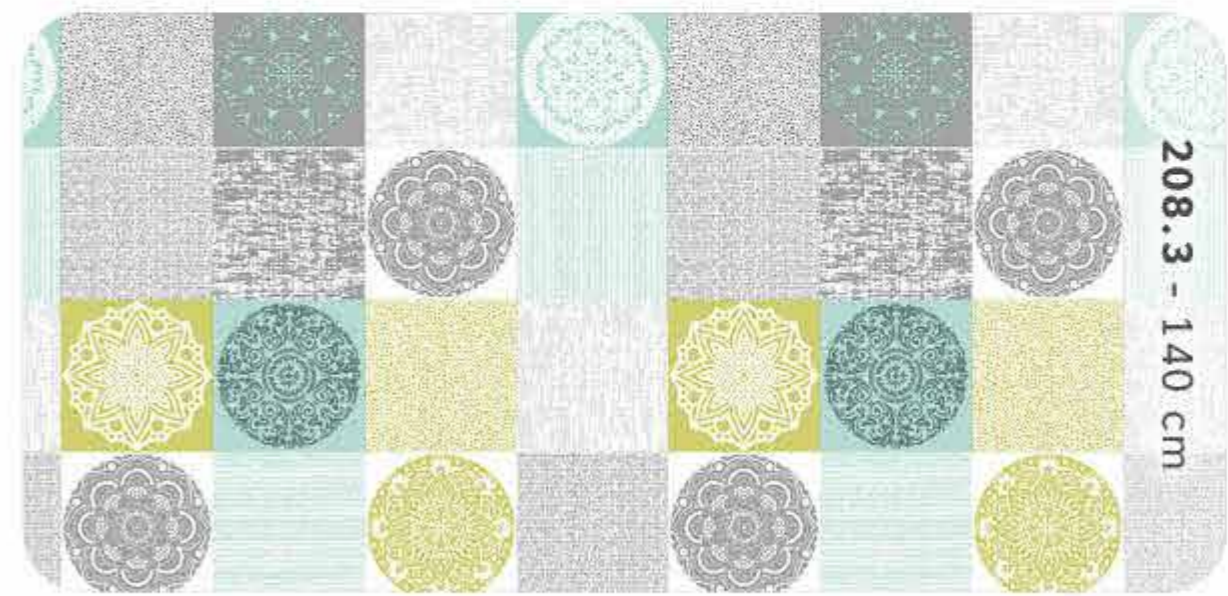

new

quadrettisquares

new

quadretti squares

quadretti squares

116.1 - 140 cm

116.3 - 140 cm

116.5 - 140 cm