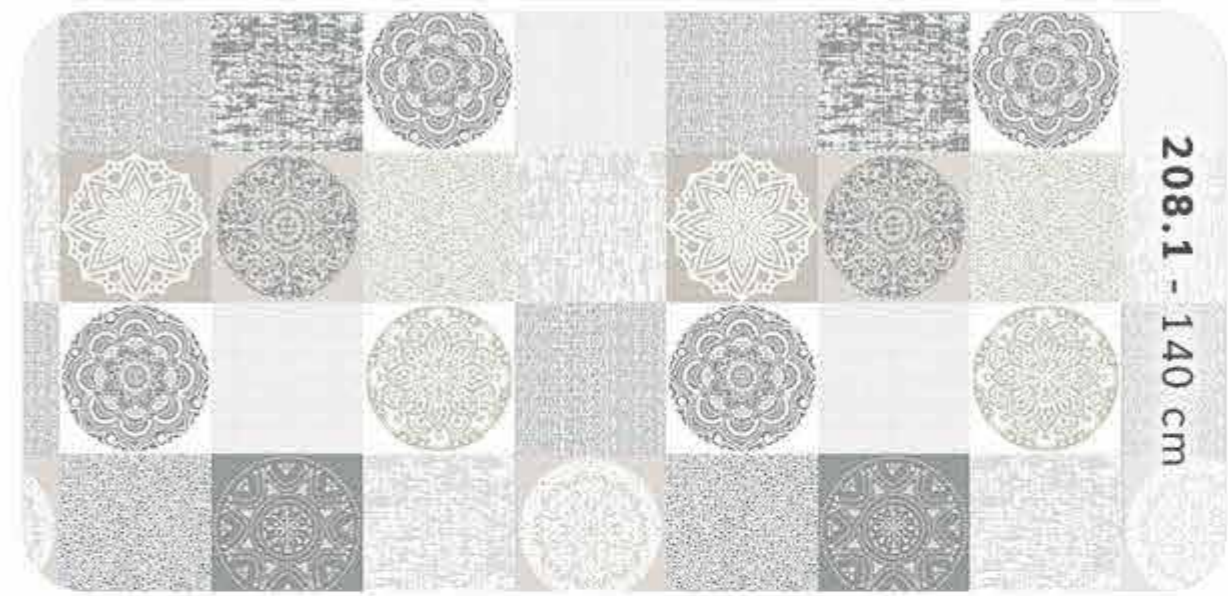

new

quadrettisquares

new

quadretti squares

quadretti squares

116.1 - 140 cm

116.3 - 140 cm

116.5 - 140 cm