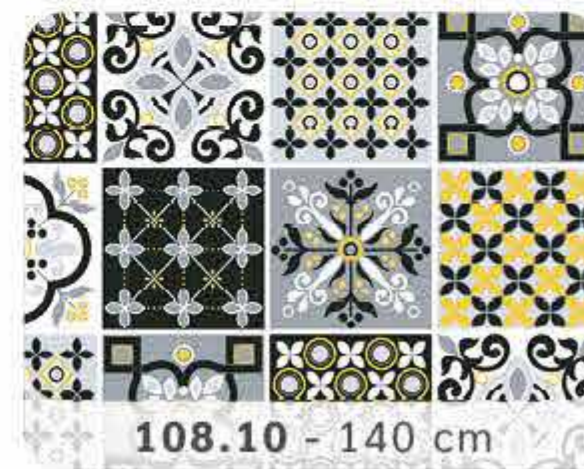

new

quadretti squares

quadretti squares

quadretti squares

quadretti squares

&flowers

120 cm
140 cm
160 cm

20 mtl