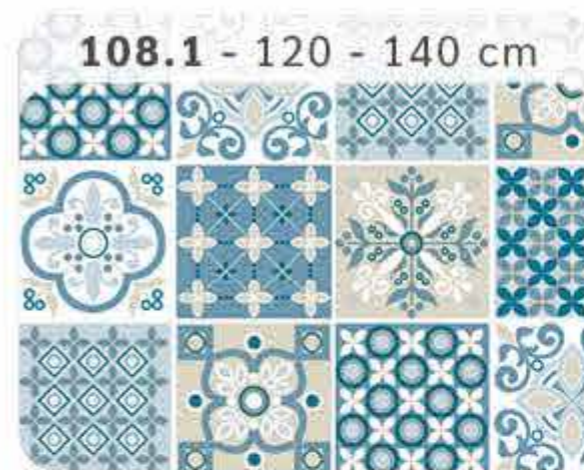

new

quadretti squares

quadretti squares

quadretti squares

quadretti squares

&flowers

120 cm
140 cm
160 cm

20 mtl