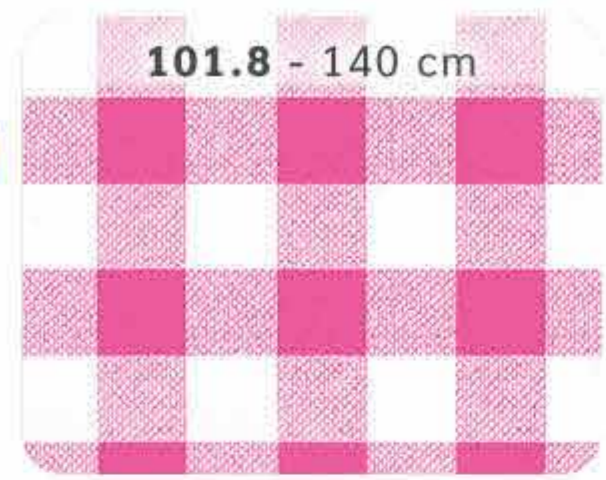

**Pvc stampato
accoppiato
a tessuto
di polipropilene**

*Printed pvc
with non woven
backing*

quadretti squares

new

101.8 - 140 cm

101.1 - 120 - 140 cm

101.2 - 120 - 140 cm

101.3 - 140 cm