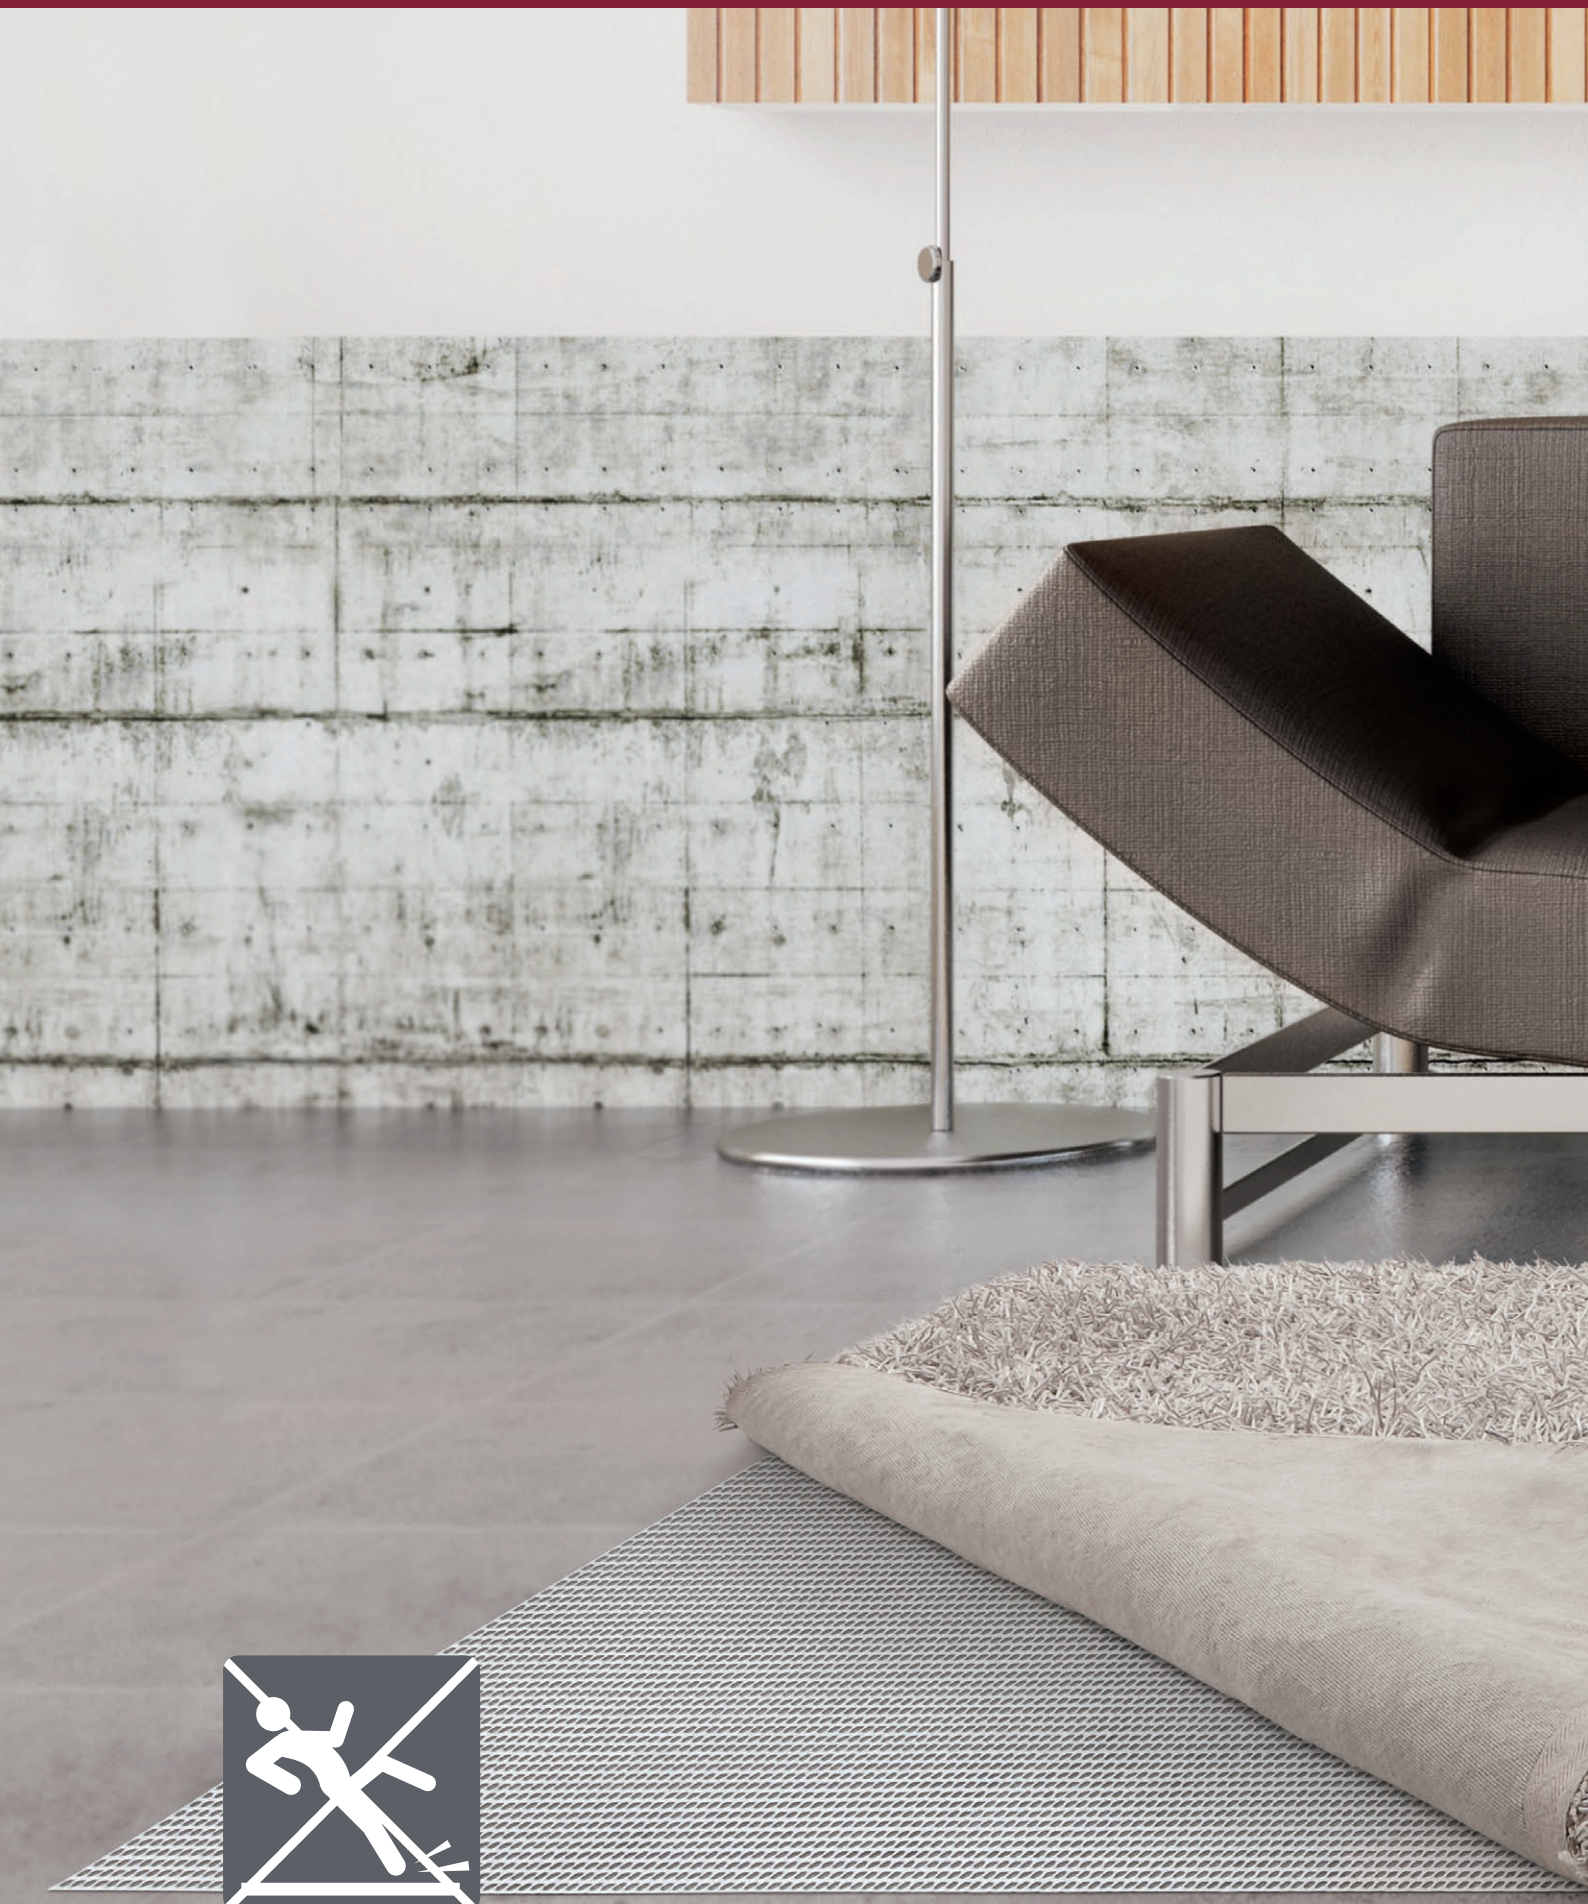

Teppichgleitschutz Loom

Loom

336-8001	60 cm × 120 cm	📦 25
336-8002	80 cm × 150 cm	📦 15
336-8003	120 cm × 180 cm	📦 10
336-8004	160 cm × 235 cm	📦 6
336-8012	120 cm × 30 m	📦 1

Teppichgleitschutz Cromford

Cromford