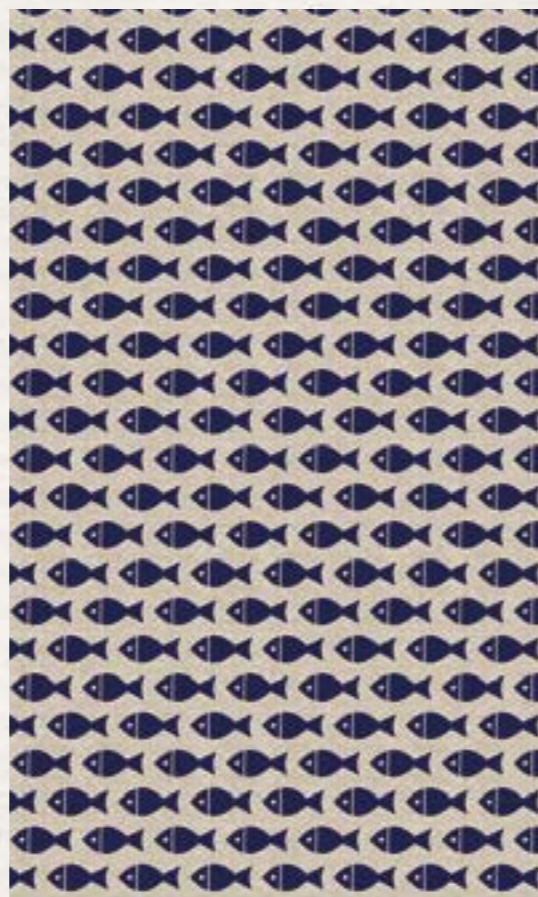

PISCIS AZUL